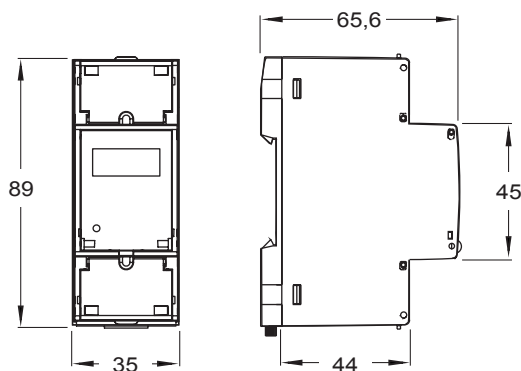

### Display

Display typ .....	LCD 6 siffror - höjd 6mm
Upplösning .....	0,1 kWh
Blinkfrekvens LED .....	1 imp / Wh

### Kapsling

Norm .....	2 moduler DIN 43880
Anslutningar Ingång ..	Skruv - max area 10 mm <sup>2</sup>
Montage .....	DIN skena 35mm EN 60715
Material .....	Självslöcknande polykarbonat
Skyddsform .....	Anslutningar - IP20 EN 60529
Vikt .....	150g

## Dimensioner